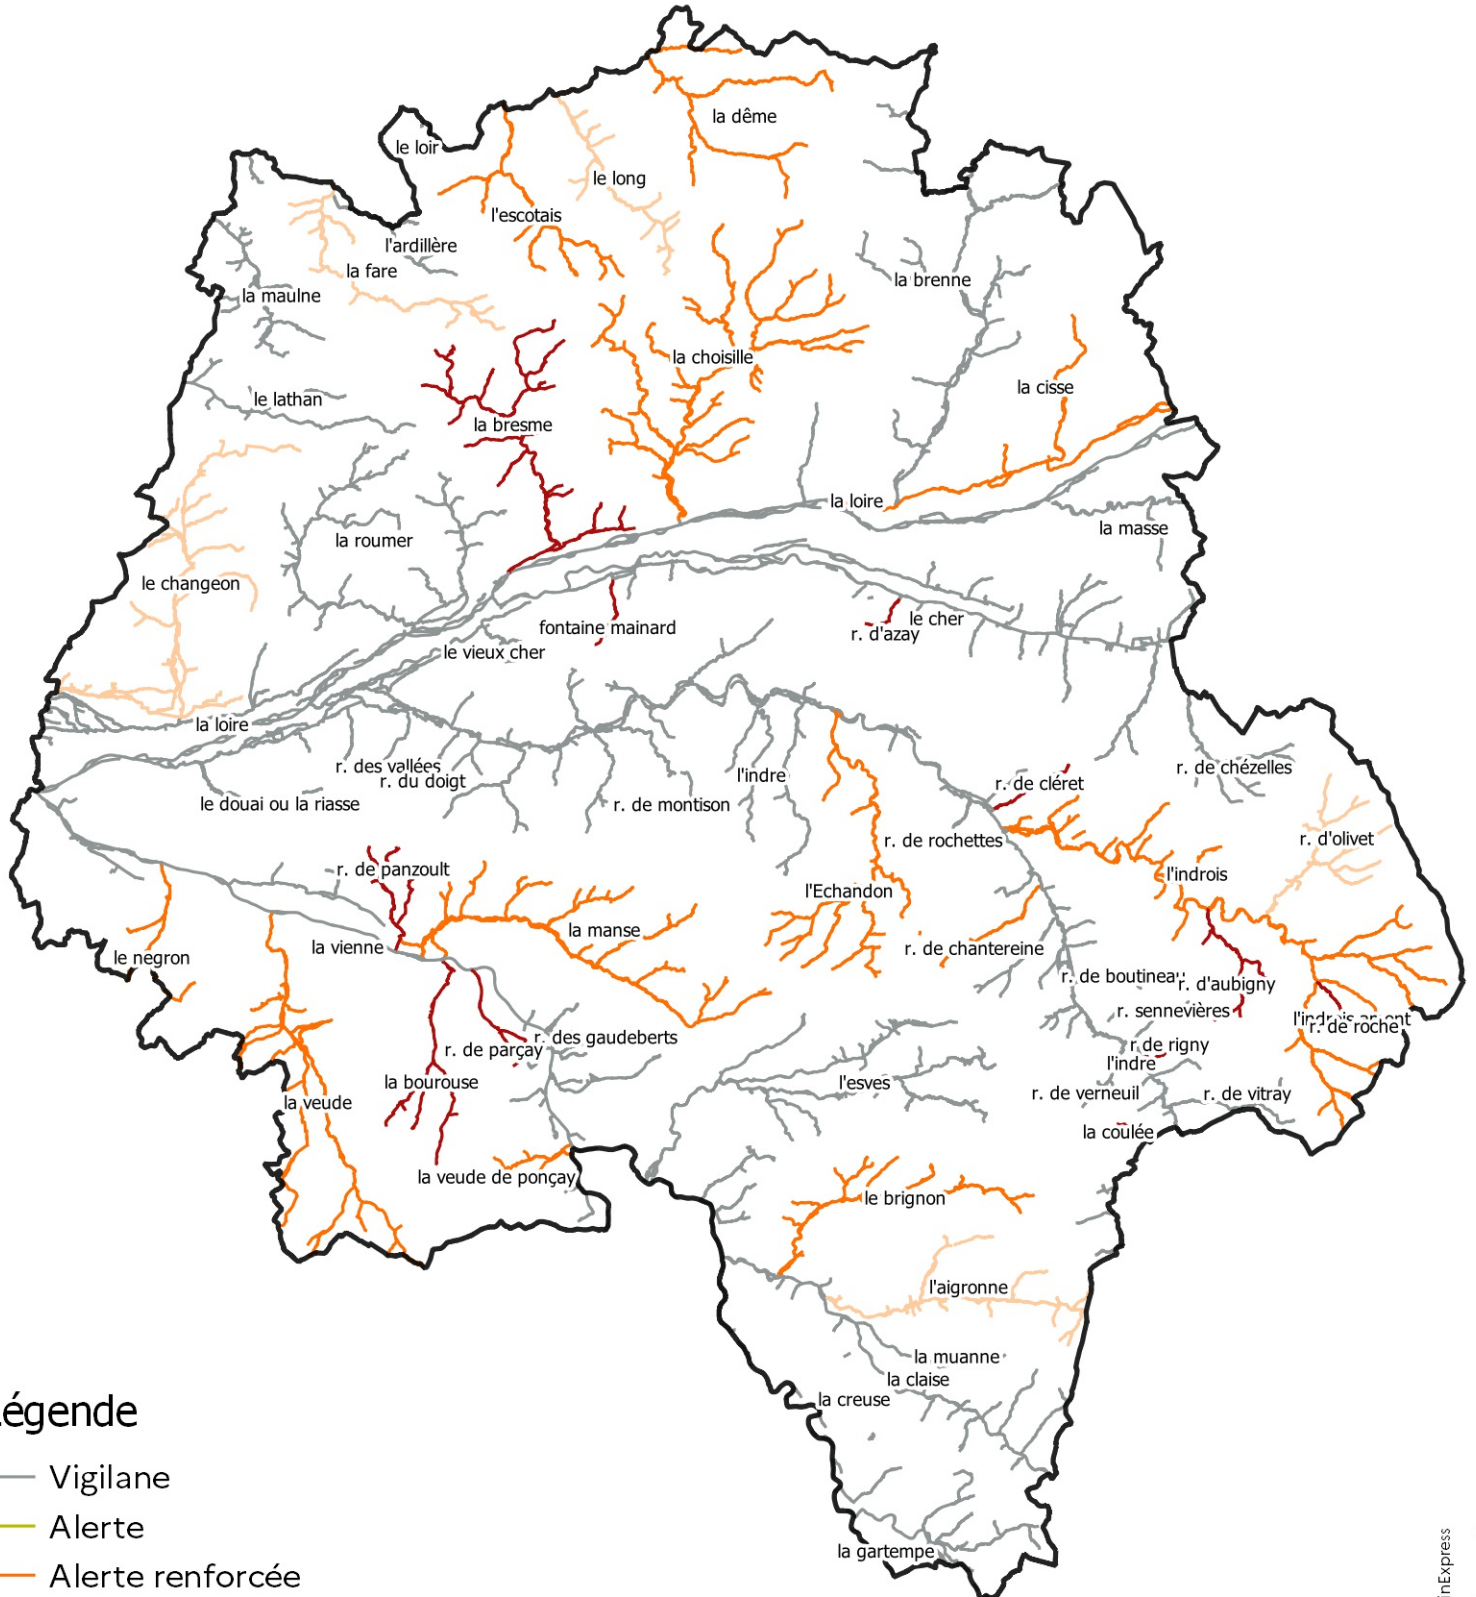

INTERDICTIONS ET RESTRICTIONS DE PRELEVEMENT SUR LES COURS D'EAU D'INDRE-ET-LOIRE

ANNEXE A L'ARRETE PREFECTORAL EN DATE DU 30/06/2023

Direction
Départementale des
Territoires

Légende

- Vigilane
- Alerte
- Alerte renforcée
- Alerte renforcée par anticipation
- Crise